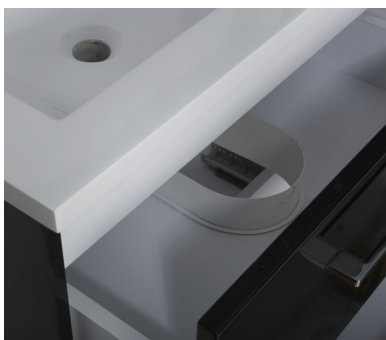

BAKKEDAHL MØBELSERIE

PRODUKTDATA KAN SES PÅ SIDE 17

Bakkedah badmøbelserien er en klassisk designet serie, som passer perfekt til stort set alle badeværelser.

Bakkedah serien er med 2 rummelige skuffer med flotte møbelgreb i krom, softclose og fuldt udtræk for ekstra komfort. Vasken er af støbemarmor, og giver et flot udtryk til møblet.

I serien findes også ét flot og rummeligt højskab i matchende design & finish.

Bakkedah serien leveres i følgende finishes: højglans hvid og højglans sort.

Bakkedah serien leveres færdigsamlet fra fabrikken og med justerbare ophængningsbeslag som gør det nemt, hurtigt og bekvemt at installere i netop dit badeværelse.