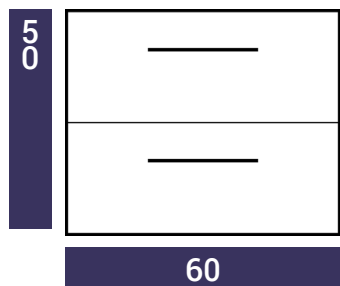

# MÅL & STØRRELSER

Type	Højde	Bredde	Dybde
Underskab "60"	50 cm.	60 cm.	47,5 cm.
Underskab "80"	50 cm.	80 cm.	47,5 cm.
Underskab "100"	50 cm.	100 cm.	47,5 cm.
Højskab "35"	139 cm.	35 cm.	35 cm.
Vask "60"	1,2 cm.	60 cm.	48 cm.
Vask "80"	1,2 cm.	70 cm.	48 cm.
Vask "100"	1,2 cm.	90 cm.	48 cm.