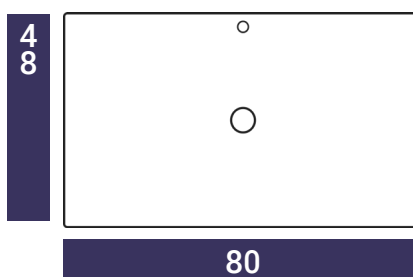

# MÅL & STØRRELSER

Type	Højde	Bredde	Dybde
Underskab "60"	50 cm.	60 cm.	47,5 cm.
Underskab "80"	50 cm.	80 cm.	47,5 cm.
Underskab "100"	50 cm.	100 cm.	47,5 cm.
Højskab "35"	139 cm.	35 cm.	35 cm.
Vask "60"	1,2 cm.	60 cm.	48 cm.
Vask "80"	1,2 cm.	70 cm.	48 cm.
Vask "100"	1,2 cm.	90 cm.	48 cm.