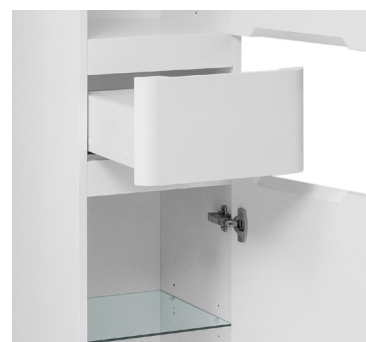

MIAMI BADMØBELSERIE

PRODUKTDATA KAN SES PÅ SIDE 17

Miami er en af vores nyere serier af badmøbler – det er med afrundede kanter på både vask, skuffer og korpus, hvilket giver møblet et moderne og stilrent look til dit badeværelse.

Miami serien er med integrerede greb i skufferne, 2 rummelige skuffer med softclose og fuldt udtræk for ekstra komfort. Vasken er som møblet med runde kanter og fremstår helt stilren og enkelt.

I serien findes også ét flot og rummeligt højskab i matchende design & finish.

Miami leveres i følgende finishes: højglans hvid, mathvid, højglans sort og matsort.

Miami serien leveres færdigsamlet fra fabrikken og med justerbare ophængningsbeslag som gør det nemt, hurtigt og bekvemt at installere.